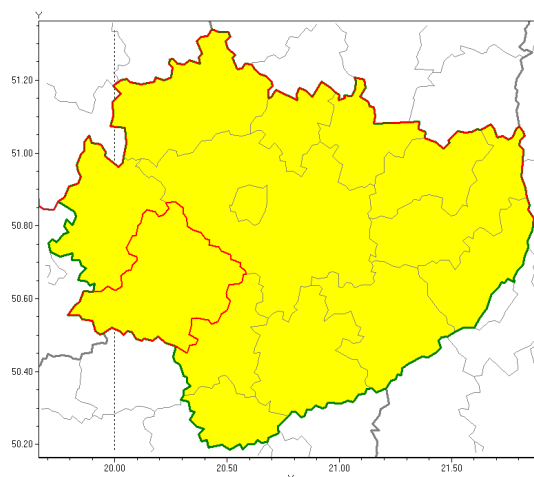

Instytut Meteorologii i Gospodarki Wodnej - Państwowy Instytut Badawczy

Biuro Prognoz Meteorologicznych w Krakowie

30-215 Kraków ul. Piotra Borowego 14

tel: 12-6398150, fax: 12-4251973

email: meteo.krakow@imgw.pl

www: www.imgw.pl

Zasięg ostrzeżenia w województwie

Gęsta mgła

Ostrzeżenie meteorologiczne Nr 75

Nazwa biura	IMGW-PIB Biuro Prognoz Meteorologicznych w Krakowie
Zjawisko/stopień zagrożenia	Gęsta mgła/ 1
Obszar	województwo świętokrzyskie powiat jaworski
Ważność	od godz. 20:00 dnia 25.11.2019 do godz. 10:00 dnia 26.11.2019
Przebieg	Prognozuje się gęste mgły w zasięgu których widzialność wynosi miejscami od 50 m do 200 m.
Prawdopodobieństwo wystąpienia zjawiska(%)	80%
Uwagi	Brak.
Dyrektor synoptyk IMGW-PIB	Romuald Kaseja
Godzina i data wydania	godz. 12:58 dnia 25.11.2019
SMS	IMGW-PIB OSTRZEŻENIE: MGŁA/1 w powiecie jaworski od 20:00/25.11 do 10:00/26.11.2019 widzialność 50 m.