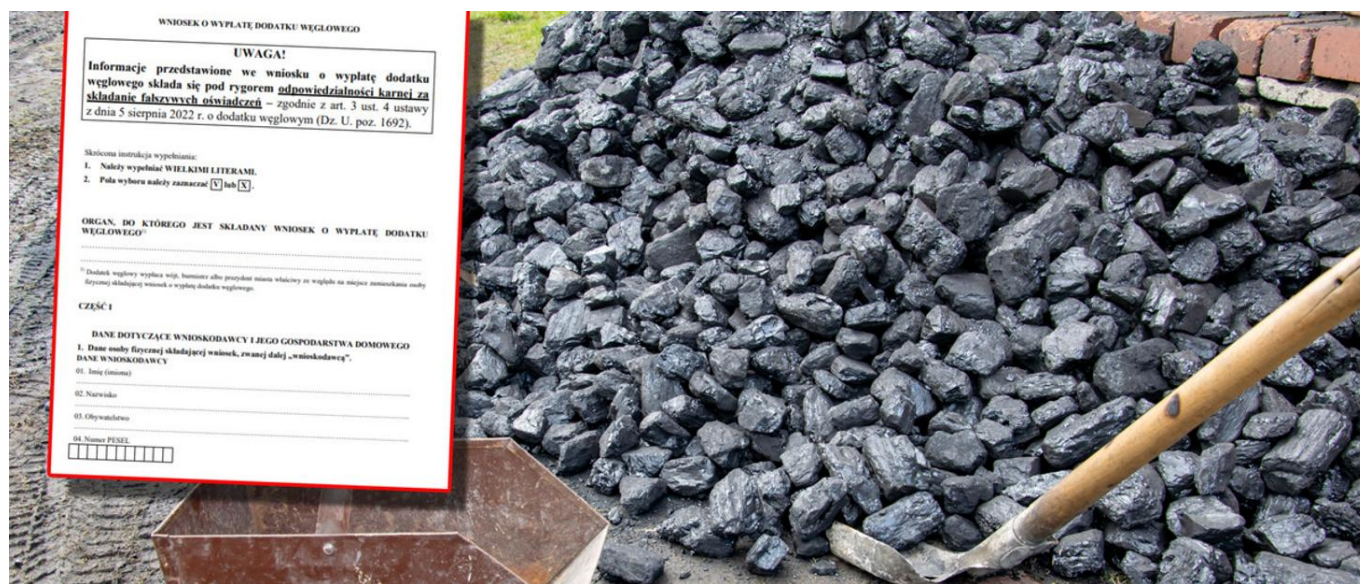

## **Dodatek węglowy - od dnia 17 sierpnia 2022r. można składać wnioski o wypłatę dodatku węglowego.**

**W związku z Rozporządzeniem Ministra Klimatu i Środowiska z dnia 16 sierpnia 2022r. poz. 1712 w sprawie wniosku o wypłatę dodatku węglowego.**

**Informujemy, że od dnia 17 sierpnia 2022r. można składać wnioski o wypłatę dodatku węglowego.**

Dodatek przysługiwać będzie gospodarstwom domowym, dla których głównym źródłem ogrzewania jest kocioł na paliwo stałe, kominek, koza, ogrzewacz powietrza, trzon kuchenny, piecokuchnia, kuchnia węglowa lub piec kaflowy na paliwo stałe - zasilane węglem kamiennym, brykietem lub peletem, zawierającymi co najmniej 85% węgla kamiennego.