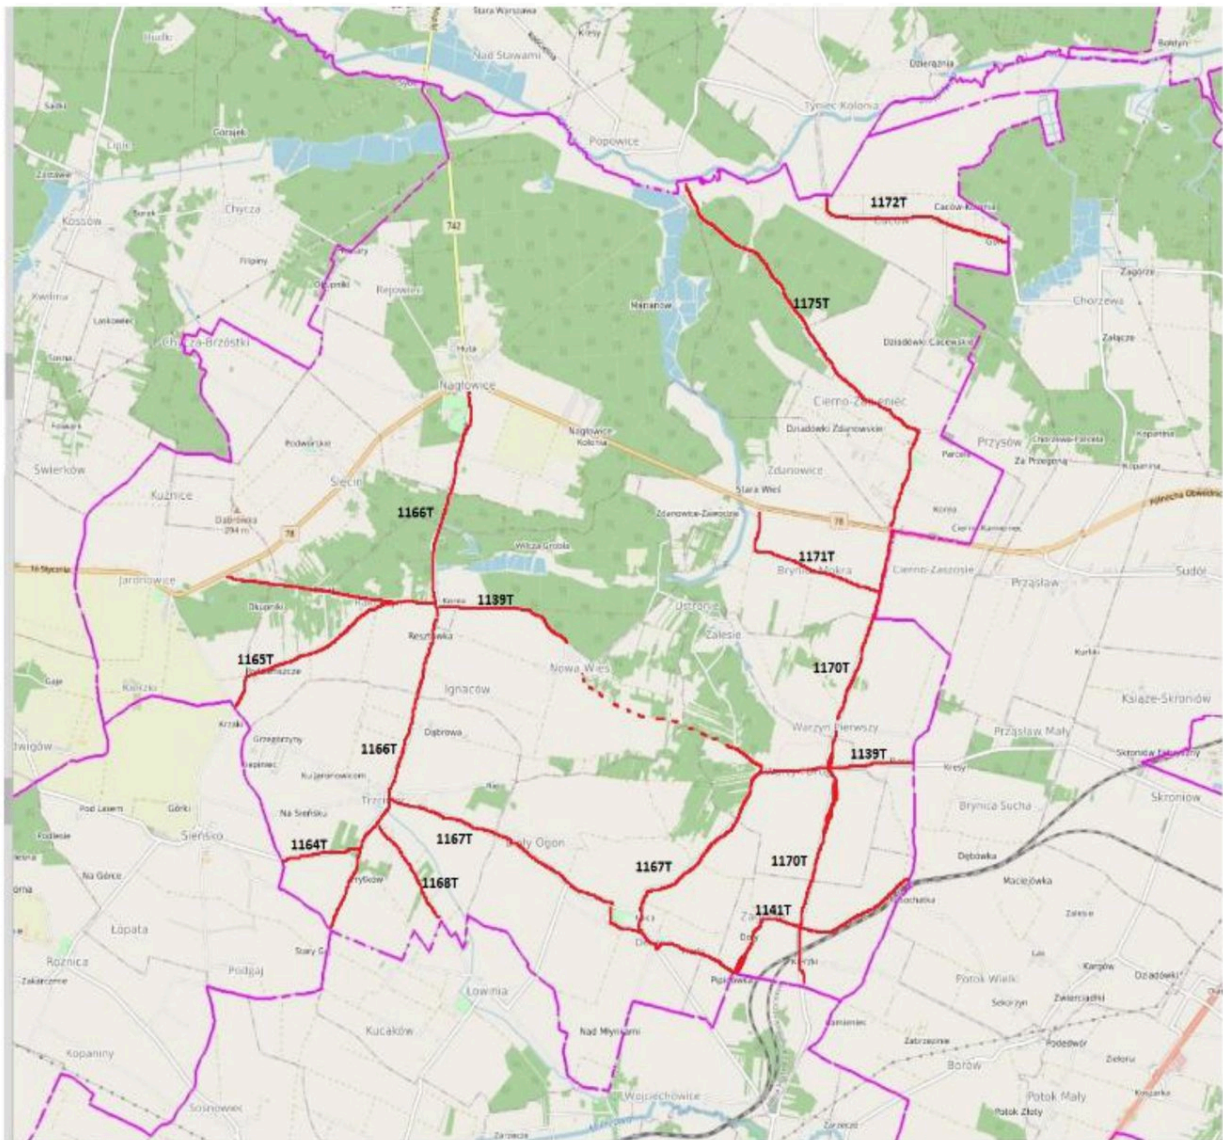

29 listopada 2023

Informacje dot. zimowego utrzymania dróg

MAPA

GMINA NAGŁOWICE – DROGI POWIATOWE

- 1139T – JARONOWICE – SKRONIÓW – DALECHOWY**
- 1141T – DESZNO – ZAGÓRZE – POTOK MAŁY**
- 1164T – JADWIGÓW – TRZCINIEC**
- 1165T – RAKOSZYN – SIEŃSKO**
- 1166T – NAGŁOWICE - SĘDZISZÓW**
- 1167T – TRZCINIEC – DESZNO – WARZYN DRUGI**
- 1168T – TRZCINIEC – KRZCIĘCICE**
- 1170T – CIERNO ZASZOSIE – KRZCIĘCICE**
- 1171T – ZDANOWICE – BRYNICA MOKRA**
- 1172T – WĘGLESZYN – CHORZEWA – CIERNO ZASZOSIE**
- 1175T – POPOWICE – CIERNO ŻABIENIEC**

GMINA NAGŁOWICE – DROGI POWIATOWE

- 1139T – JARONOWICE – SKRONIÓW – DALECHOWY**
- 1141T – DESZNO – ZAGÓRZE – POTOK MAŁY**
- 1164T – JADWIGÓW – TRZCINIEC**
- 1165T – RAKOSZYN – SIEŃSKO**
- 1166T – NAGŁOWICE - SĘDZISZÓW**
- 1167T – TRZCINIEC – DESZNO – WARZYN DRUGI**
- 1168T – TRZCINIEC – KRZCIĘCICE**
- 1170T – CIERNO ZASZOSIE – KRZCIĘCICE**
- 1171T – ZDANOWICE – BRYNICA MOKRA**
- 1172T – WĘGLESZYN – CHORZEWA – CIERNO ZASZOSIE**
- 1175T – POPOWICE – CIERNO ŻABIENIEC**