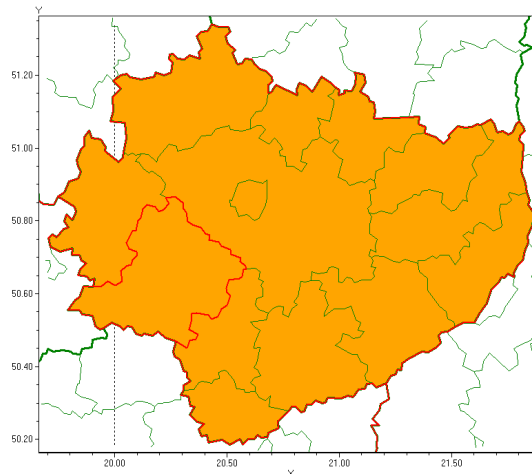

### Zasięg ostrzeżenia w województwie

Burze z gradem

### Ostrzeżenie meteorologiczne Nr 57

<b>Nazwa biura</b>	IMGW-PIB Biuro Prognoz Meteorologicznych w Krakowie
<b>Zjawisko/stopień zagrożenia</b>	Burze z gradem/ 2
<b>Obszar</b>	województwo świętokrzyskie <b>powiat jędrzejowski</b>
<b>Ważność</b>	od godz. 12:00 dnia 26.06.2020 do godz. 03:00 dnia 27.06.2020
<b>Przebieg</b>	Prognozuje się wystąpienie burz z opadami deszczu miejscami od 30 mm do 40 mm, lokalnie do 50 mm oraz porywami wiatru do 90 km/h. Miejscami grad.
<b>Prawdopodobieństwo wystąpienia zjawiska(%)</b>	80%
<b>Uwagi</b>	Brak.
<b>Dyrektor synoptyk IMGW-PIB</b>	Monika Kaseja
<b>Godzina i data wydania</b>	godz. 07:22 dnia 26.06.2020
<b>SMS</b>	IMGW-PIB OSTRZEŻENIE: BURZE Z GRADEM/2 w powiecie świętokrzyskim/jędrzejowski od 12:00/26.06 do 03:00/27.06.2020 deszcz 50 mm, porywy 90 km/h.