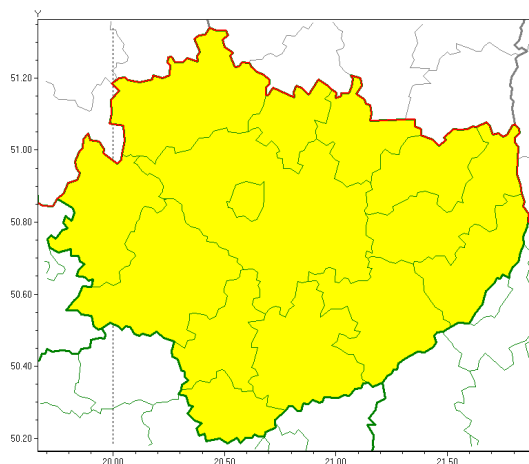

Zasięg ostrzeżeń w województwie

Burze z gradem
2020-06-25 07:09

WOJEWÓDZTWO WI TOKRZYSKIE
OSTRZEŻENIA METEOROLOGICZNE ZBIORCZO NR 81
WYKAZ OBLICZONYCH OSTRZEŻEŃ
o godz. 07:09 dnia 25.06.2020

Zjawisko/Stopień zagrożenia	Burze z gradem/1
Obszar (w nawiasie numer ostrzeżenia dla powiatu)	powiaty: buski(60), j. drzejowski(56), kazimierski(58), Kielce(56), kielecki(58), konecki(52), opatowski(58), ostrowiecki(56), pińczowski(58), sandomierski(59), skarżyski(55), starachowicki(55), staszowski(60), włoszczowski(54)
Ważność	od godz. 13:00 dnia 25.06.2020 do godz. 23:00 dnia 25.06.2020
Prawdopodobieństwo	80%
Przebieg	Prognozuje się wystąpienie burz z opadami deszczu miejscami od 20 mm do 30 mm, punktowo może być do 40 mm, oraz porywami wiatru do 75 km/h. Miejscami grad.
SMS	IMGW-PIB OSTRZEŻENIA: BURZE Z GRADEM/1 w województwie świętokrzyskim (wszystkie powiaty) od 13:00/25.06 do 23:00/25.06.2020 deszcz 40 mm, porywy 75 km/h. Dotyczy powiatów: wszystkie powiaty.
RSO	Woj. świętokrzyskie (wszystkie powiaty), IMGW-PIB wydał ostrzeżenie pierwszego stopnia o burzach z gradem
Uwagi	Brak.
Dyrektor synoptyk IMGW-PIB	Alina Jasek-Kamińska