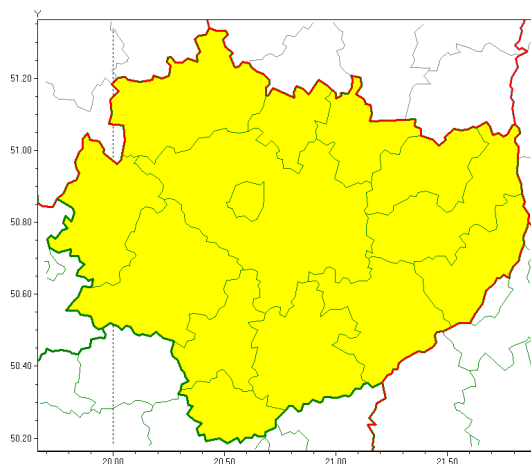

Zasięg ostrzeżeń w województwie

Burze z gradem
2020-07-02 07:27

WOJEWÓDZTWO WI TOKRZYSKIE
OSTRZEŻENIA METEOROLOGICZNE ZBIORCZO NR 90
WYKAZ OBYWATELI ZUCIANYCH OSTRZEŻENIEM
o godz. 07:27 dnia 02.07.2020

Zjawisko/Stopień zagrożenia	Burze z gradem/1
Obszar (w nawiasie numer ostrzeżenia dla powiatu)	powiaty: buski(66), j. drzejowski(62), kazimierski(64), Kielce(62), kielecki(64), konecki(58), opatowski(64), ostrowiecki(62), pińczowski(64), sandomierski(65), skarżyski(61), starachowicki(61), staszowski(66), włoszczowski(60)
Ważność	od godz. 12:00 dnia 02.07.2020 do godz. 22:00 dnia 02.07.2020
Prawdopodobieństwo	75%
Przebieg	Prognozuje się wystąpienie burz z opadami deszczu miejscami od 20 mm do 30 mm, lokalnie do 35 mm oraz porywami wiatru do 80 km/h. Miejscami grad.
SMS	IMGW-PIB OSTRZEŻENIE: BURZE Z GRADEM/1 w woj. świętokrzyskim (wszystkie powiaty) od 12:00/02.07 do 22:00/02.07.2020 deszcz 35 mm, porywy 80 km/h. Dotyczy powiatów: wszystkie powiaty.
RSO	Woj. świętokrzyskie (wszystkie powiaty), IMGW-PIB wydał ostrzeżenie pierwszego stopnia o burzach z gradem
Uwagi	Brak.
Dyrektor synoptyk IMGW-PIB	Tomasz Knopik