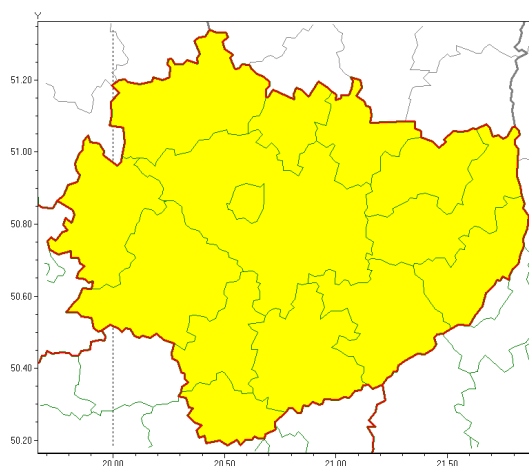

Zasięg ostrzeżeń w województwie

Burze z gradem
2020-07-20 06:54

WOJEWÓDZTWO WI TOKRZYSKIE
OSTRZEŻENIA METEOROLOGICZNE ZBIORCZO NR 102
WYKAZ OBOWIAZUJĄCYCH OSTRZEŻEŃ
o godz. 06:54 dnia 20.07.2020

Zjawisko/Stopień zagrożenia	Burze z gradem/1
Obszar (w nawiasie numer ostrzeżenia dla powiatu)	powiaty: buski(75), j. drzejowski(70), kazimierski(72), Kielce(71), kielecki(73), konecki(66), opatowski(73), ostrowiecki(71), pińczowski(72), sandomierski(74), skarżyski(70), starachowicki(70), staszowski(74), włoszczowski(67)
Ważność	od godz. 12:00 dnia 20.07.2020 do godz. 24:00 dnia 20.07.2020
Prawdopodobieństwo	85%
Przebieg	Prognozuje się wystąpienie burz z opadami deszczu miejscami od 20 mm do 30 mm, lokalnie do 40 mm oraz porywami wiatru do 80 km/h. Miejscami grad.
SMS	IMGW-PIB OSTRZEŻEGA: BURZE Z GRADEM/1 w woj. świętokrzyskie (wszystkie powiaty) od 12:00/20.07 do 24:00/20.07.2020 deszcz 40 mm, porywy 80 km/h. Dotyczy powiatów: wszystkie powiaty.
RSO	Woj. świętokrzyskie (wszystkie powiaty), IMGW-PIB wydał ostrzeżenie pierwszego stopnia o burzach z gradem
Uwagi	Brak.
Dyrektor synoptyk IMGW-PIB	Adam Michniewski