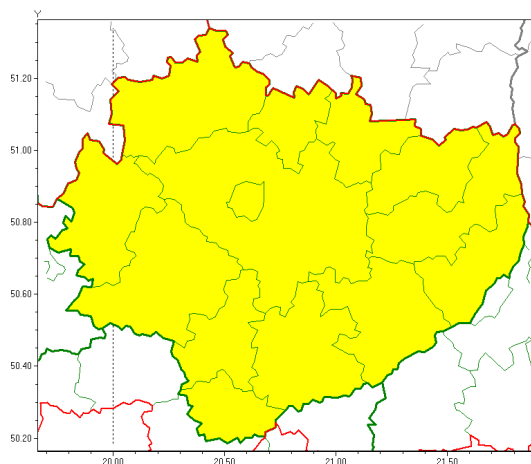

Zasięg ostrzeżeń w województwie

Burze z gradem
2020-08-11 11:58

WOJEWÓDZTWO WI TOKRZYSKIE
OSTRZEŻENIA METEOROLOGICZNE ZBIORCZO NR 110
WYKAZ OBYWATELI ZUCIENNYCH OSTRZEŻENIEM
o godz. 11:58 dnia 11.08.2020

Zjawisko/Stopień zagrożenia	Burze z gradem/1
Obszar (w nawiasie numer ostrzeżenia dla powiatu)	powiaty: buski(81), jędrzejowski(77), kazimierski(79), Kielce(77), kielecki(79), konecki(72), opatowski(79), ostrowiecki(77), pińczowski(79), sandomierski(80), skarżyski(76), starachowicki(76), staszowski(80), włoszczowski(73)
Ważność	od godz. 12:00 dnia 11.08.2020 do godz. 22:00 dnia 11.08.2020
Prawdopodobieństwo	80%
Przebieg	Prognozuje się wystąpienie burz z opadami deszczu miejscami od 20 mm do 30 mm oraz porywami wiatru do 70km/h. Miejscami niewielki grad.
SMS	IMGW-PIB OSTRZEŻENIE: BURZE Z GRADEM/1 w województwie świętokrzyskim (wszystkie powiaty) od 12:00/11.08 do 22:00/11.08.2020 deszcz 20-30 mm, porywy 70 km/h. Dotyczy powiatów: wszystkie powiaty.
RSO	Woj. świętokrzyskie (wszystkie powiaty), IMGW-PIB wydał ostrzeżenie pierwszego stopnia o burzach z gradem
Uwagi	Brak.
Dyrektor synoptyk IMGW-PIB	Tomasz Knopik