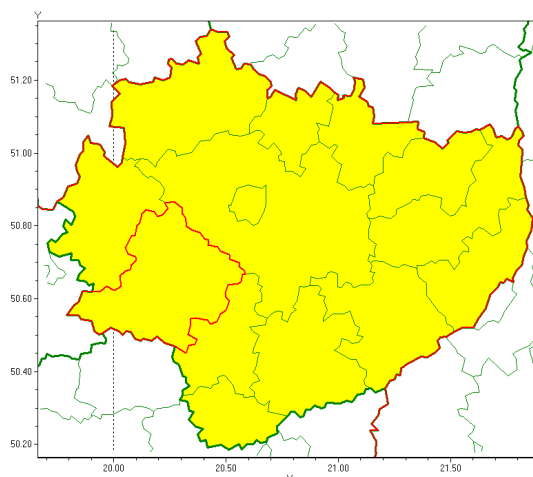

### Zasięg ostrzeżenia w województwie

Burze z gradem

### Ostrzeżenie meteorologiczne Nr 79

<b>Nazwa biura</b>	IMGW-PIB Biuro Prognoz Meteorologicznych w Krakowie
<b>Zjawisko/stopień zagrożenia</b>	Burze z gradem/ 1
<b>Obszar</b>	województwo świętokrzyskie <b>powiat jędrzejowski</b>
<b>Ważność</b>	od godz. 11:00 dnia 18.08.2020 do godz. 21:30 dnia 18.08.2020
<b>Przebieg</b>	Prognozuje się wystąpienie burz z opadami deszczu miejscami od 20 mm do 30 mm, lokalnie do 40 mm oraz porywami wiatru do 80 km/h. Miejscami grad.
<b>Prawdopodobieństwo wystąpienia zjawiska(%)</b>	80%
<b>Uwagi</b>	Brak.
<b>Dyrektor synoptyk IMGW-PIB</b>	Grzegorz Mikutel
<b>Godzina i data wydania</b>	godz. 06:24 dnia 18.08.2020
<b>SMS</b>	IMGW-PIB OSTRZEŻA: BURZE Z GRADEM/1 w świętokrzyskie/jędrzejowski od 11:00/18.08 do 21:30/18.08.2020 deszcz 40 mm, grad, porywy 80 km/h.