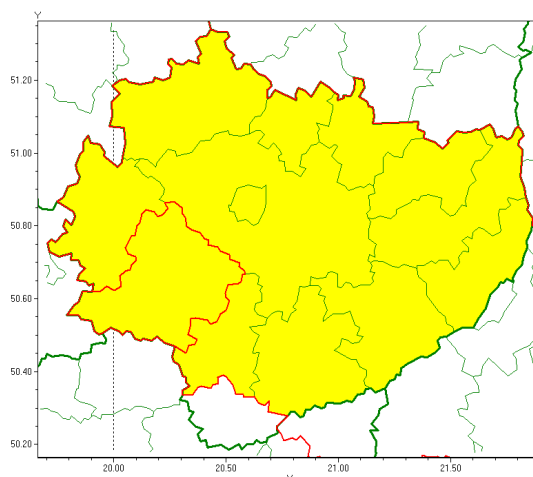

Zasięg ostrzeżenia w województwie

Burze z gradem

Ostrzeżenie meteorologiczne Nr 90

Nazwa biura	IMGW-PIB Biuro Prognoz Meteorologicznych w Krakowie
Zjawisko/stopień zagrożenia	Burze z gradem/ 1
Obszar	województwo świętokrzyskie powiat jdrzejowski
Ważność	od godz. 12:00 dnia 05.10.2020 do godz. 20:00 dnia 05.10.2020
Przebieg	Prognozuje się wystąpienie burz z opadami deszczu miejscami od 20 mm do 30 mm oraz porywami wiatru do 80 km/h. Miejscami grad.
Prawdopodobieństwo wystąpienia zjawiska(%)	80%
Uwagi	Ze względu na dynamiczną sytuację pogody ostrzeżenie może być aktualizowane.
Dyrektor synoptyk IMGW-PIB	Grzegorz Mikutel
Godzina i data wydania	godz. 08:55 dnia 05.10.2020
SMS	IMGW-PIB OSTRZEŻA: BURZE Z GRADEM/1 w świętokrzyskie/jdrzejowski od 12:00/05.10 do 20:00/05.10.2020 deszcz 30 mm, grad, porywy 80 km/h.