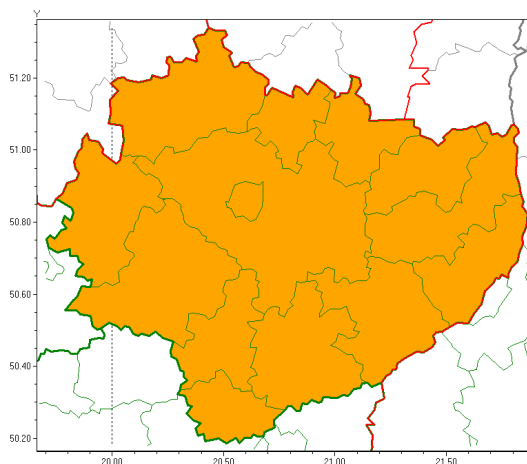

### Zasięg ostrzeżeń w województwie

Burze z gradem  
2021-06-22 07:24

Upał  
2021-06-22 07:24

**WOJEWÓDZTWO WI TOKRZYSKIE**  
**OSTRZEŻENIA METEOROLOGICZNE ZBIORCZO NR 67**  
**WYKAZ OBSZARÓW ZUCIANYCH OSTRZEŻENIAMI**  
**o godz. 07:24 dnia 22.06.2021**

<b>Zjawisko/Stopień zagrożenia</b>	Burze z gradem/2
<b>Obszar (w nawiasie numer ostrzeżenia dla powiatu)</b>	powiaty: buski(50), j. drzejowski(52), kazimierski(54), Kielce(53), kielecki(54), konecki(48), opatowski(50), ostrowiecki(49), pińczowski(53), sandomierski(50), skarżyski(49), starachowicki(47), staszowski(52), włoszczowski(52)
<b>Ważność</b>	od godz. 11:00 dnia 22.06.2021 do godz. 24:00 dnia 22.06.2021
<b>Prawdopodobieństwo</b>	80%
<b>Przebieg</b>	Prognozowane są burze, którym miejscami będą towarzyszyły ulewne opady deszczu od 30 mm do 50 mm, oraz porywy wiatru do 100 km/h. Miejscami grad.
<b>SMS</b>	IMGW-PIB OSTRZEŻENIA: BURZE Z GRADEM/2 w województwie świętokrzyskim (wszystkie powiaty) od 11:00/22.06 do 24:00/22.06.2021 deszcz 50 mm, grad, porywy 100 km/h. Dotyczy powiatów: wszystkie powiaty.
<b>RSO</b>	Woj. świętokrzyskie (wszystkie powiaty), IMGW-PIB wydał ostrzeżenie drugiego stopnia o burzach z gradem
<b>Uwagi</b>	Brak.
<b>Zjawisko/Stopień zagrożenia</b>	Upał/2
<b>Obszar (w nawiasie numer ostrzeżenia dla powiatu)</b>	powiaty: buski(49), j. drzejowski(51), kazimierski(53), Kielce(52), kielecki(53), konecki(47), opatowski(49), ostrowiecki(48), pińczowski(52), sandomierski(49), skarżyski(48), starachowicki(46), staszowski(51), włoszczowski(51)