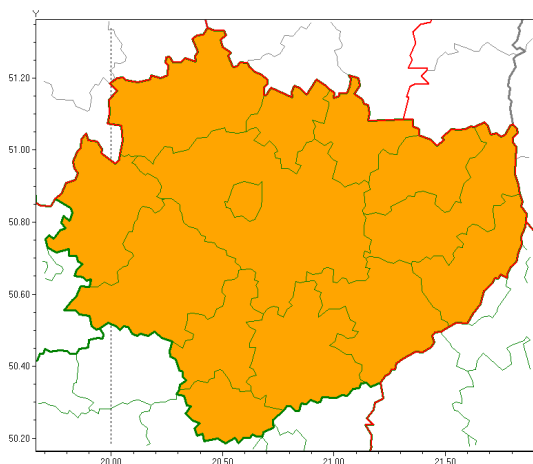

### Zasięg ostrzeżeń w województwie

Burze z gradem  
2021-06-22 07:24

Upał  
2021-06-22 07:24

**WOJEWÓDZTWO WI TOKRZYSKIE**  
**OSTRZEŻENIA METEOROLOGICZNE ZBIORCZO NR 67**  
**WYKAZ OBSZARÓW ZUCIANYCH OSTRZEŻENIAMI**  
**o godz. 07:24 dnia 22.06.2021**

<b>Zjawisko/Stopień zagrożenia</b>	Burze z gradem/2
<b>Obszar (w nawiasie numer ostrzeżenia dla powiatu)</b>	powiaty: buski(50), j. drzejowski(52), kazimierski(54), Kielce(53), kielecki(54), konecki(48), opatowski(50), ostrowiecki(49), pińczowski(53), sandomierski(50), skarżyski(49), starachowicki(47), staszowski(52), włoszczowski(52)
<b>Ważność</b>	od godz. 11:00 dnia 22.06.2021 do godz. 24:00 dnia 22.06.2021
<b>Prawdopodobieństwo</b>	80%
<b>Przebieg</b>	Prognozowane są burze, którym miejscami będą towarzyszyły ulewne opady deszczu od 30 mm do 50 mm, oraz porywy wiatru do 100 km/h. Miejscami grad.
<b>SMS</b>	IMGW-PIB OSTRZEŻENIA: BURZE Z GRADEM/2 w województwie świętokrzyskim (wszystkie powiaty) od 11:00/22.06 do 24:00/22.06.2021 deszcz 50 mm, grad, porywy 100 km/h. Dotyczy powiatów: wszystkie powiaty.
<b>RSO</b>	Woj. świętokrzyskie (wszystkie powiaty), IMGW-PIB wydał ostrzeżenie drugiego stopnia o burzach z gradem
<b>Uwagi</b>	Brak.
<b>Zjawisko/Stopień zagrożenia</b>	Upał/2
<b>Obszar (w nawiasie numer ostrzeżenia dla powiatu)</b>	powiaty: buski(49), j. drzejowski(51), kazimierski(53), Kielce(52), kielecki(53), konecki(47), opatowski(49), ostrowiecki(48), pińczowski(52), sandomierski(49), skarżyski(48), starachowicki(46), staszowski(51), włoszczowski(51)