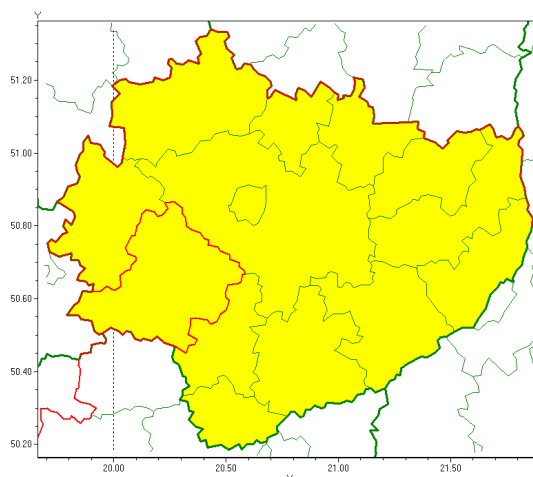

Instytut Meteorologii i Gospodarki Wodnej - Państwowy Instytut Badawczy

Biuro Prognoz Meteorologicznych w Krakowie

30-215 Kraków ul. Piotra Borowego 14

tel: 12-6398150, fax: 12-4251973

email: meteo.krakow@imgw.pl

www: www.imgw.pl

Zasięg ostrzeżenia w województwie

Oblodzenie

Ostrzeżenie meteorologiczne Nr 94

Nazwa biura	IMGW-PIB Biuro Prognoz Meteorologicznych w Krakowie
Zjawisko/stopień zagrożenia	Oblodzenie/ 1
Obszar	województwo świętokrzyskie powiat jdrzejowski
Ważność	od godz. 17:30 dnia 29.11.2021 do godz. 09:00 dnia 30.11.2021
Przebieg	Prognozuje się zamarzanie mokrej nawierzchni dróg i chodników po opadach mokrego śniegu i śniegu z deszczem powodujące ich oblodzenie. Temperatura minimalna około -1°C , temperatura minimalna przy gruncie około -2°C .
Prawdopodobieństwo wystąpienia zjawiska(%)	80%
Uwagi	Brak.
Dyrektor synoptyk IMGW-PIB	Łukasz Kiełt
Godzina i data wydania	godz. 14:02 dnia 29.11.2021
SMS	IMGW-PIB OSTRZEŻENIE: OBLODZENIE/1 w świętokrzyskie/jdrzejowski od 17:30/29.11 do 09:00/30.11.2021 temp. min. około -1 st., przy gruncie około -2 st., lisko.