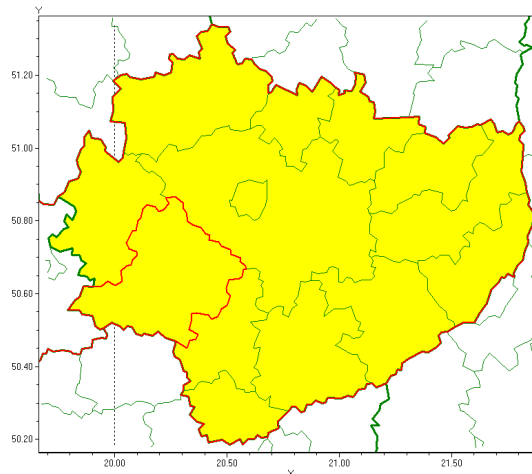

Zasięg ostrzeżenia w województwie

Gęsta mgła

Ostrzeżenie meteorologiczne Nr 100

Nazwa biura	IMGW-PIB Biuro Prognoz Meteorologicznych w Krakowie
Zjawisko/stopień zagrożenia	Gęsta mgła/ 1
Obszar	województwo świętokrzyskie powiat jędrzejowski
Ważność	od godz. 15:00 dnia 15.12.2021 do godz. 03:00 dnia 16.12.2021
Przebieg	Prognozuje się gęste mgły w zasięgu których widzialność wynosi miejscami do 200 m.
Prawdopodobieństwo wystąpienia zjawiska(%)	80%
Uwagi	Brak.
Dyrektor synoptyk IMGW-PIB	Tadeusz Stolarczyk
Godzina i data wydania	godz. 11:49 dnia 15.12.2021
SMS	IMGW-PIB OSTRZEŻENIE: MGŁA/1 w powiecie jędrzejowski od 15:00/15.12 do 03:00/16.12.2021 widzialność 200 m.