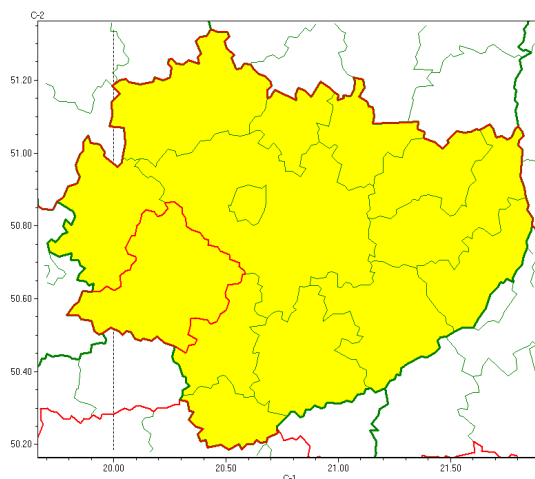

Instytut Meteorologii i Gospodarki Wodnej - Państwowy Instytut Badawczy

Biuro Prognoz Meteorologicznych w Krakowie

30-215 Kraków ul. Piotra Borowego 14

tel: 12-6398150, fax: 12-4251973

email: meteo.krakow@imgw.pl

www: www.imgw.pl

Zasięg ostrzeżenia w województwie

Oblodzenie

Ostrzeżenie meteorologiczne Nr 10

Nazwa biura	IMGW-PIB Biuro Prognoz Meteorologicznych w Krakowie
Zjawisko/stopień zagrożenia	Oblodzenie/ 1
Obszar	województwo świętokrzyskie powiat jaworski
Ważność	od godz. 19:00 dnia 28.01.2022 do godz. 08:00 dnia 29.01.2022
Przebieg	Prognozuje się zamarzanie mokrej nawierzchni dróg i chodników po opadach deszczu ze śniegiem i mokrego śniegu, powodujące ich oblodzenie. Temperatura minimalna około -2°C, temperatura minimalna przy gruncie około -3°C.
Prawdopodobieństwo wystąpienia zjawiska(%)	80%
Uwagi	Brak.
Dyrektor synoptyk IMGW-PIB	Bartłomiej Pietras
Godzina i data wydania	godz. 12:47 dnia 28.01.2022
SMS	IMGW-PIB OSTRZEŻENIE: OBLODZENIE/1 w województwie świętokrzyskim/jaworski od 19:00/28.01 do 08:00/29.01.2022 temp. min. -2 st., przy gruncie do -3 st., śnieg.