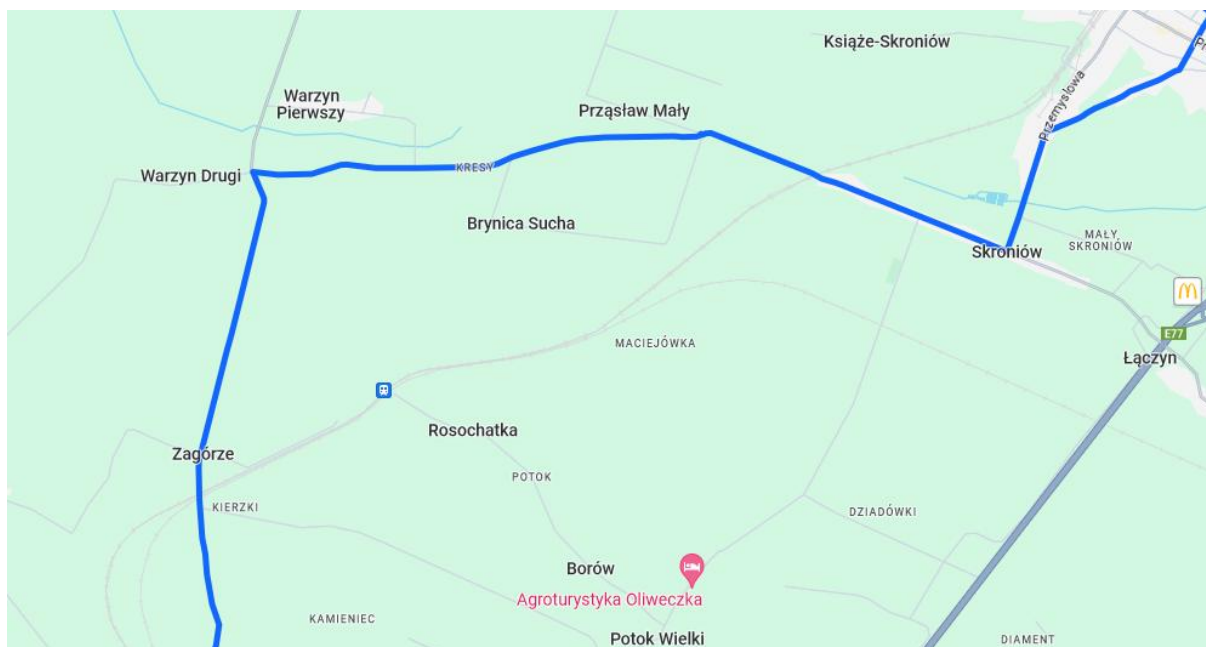

35

MIĘDZYNARODOWY WYŚCIG KOLARSKI „SOLIDARNOŚCI” I OLIMPIJCZYKÓW

COURSE CYCLISTE DE "SOLIDARNOŚĆ" ET DES CHAMPIONS OLIMPIQUES

ŁÓDŹ - JAWORZNO 26 - 28 czerwca 2024

UCI UNION CYCLISTE INTERNATIONALE

UCI EUROPE TOUR

GMINA NAGŁOWICE

28 CZERWCA 2024 r.	Orientacyjne godziny przejazdu		
BRYNICA SUCHA	11.30	11.31	11.32
WARZYN	11.31	11.32	11.33
ZAGÓRZE	11.36	11.37	11.38
MIERZYN	11.41	11.42	11.43

UWAGA UWAGA

Już w dniach 26 – 28 czerwca br. będziemy mogli oglądać zmagania uczestników 35. Międzynarodowego Wyścigu Kolarskiego „Solidarności” i Olimpijczyków.

Na Państwa terenie będziemy w dniu 28 czerwca etapem z Jędrzejowa do Jaworzna.

Ponad 150 osobowy Peleton będzie gościł w województwach: Łódzkim, Świętokrzyskim Małopolskim oraz Śląskim.

Wiąże się to z pewnymi utrudnieniami w ruchu dlatego też zapraszamy do zapoznania się przebiegiem etapów, które dostępne są na naszej stronie: