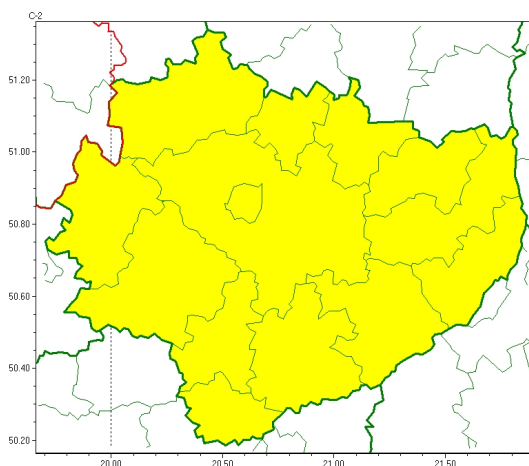

Zasięg ostrzeżeń w województwie

Gęsta mgła
2024-11-05 12:07

WOJEWÓDZTWO WI TOKRZYSKIE OSTRZEŻENIA METEOROLOGICZNE ZBIORCZO NR 245 WYKAZ OBOWIĄZUJĄCYCH OSTRZEŻEŃ o godz. 12:07 dnia 05.11.2024

| Zjawisko/Stopień zagrożenia | Gęsta mgła/l |
|---|--|
| Obszar (w nawiasie numer ostrzeżenia dla powiatu) | powiaty: buski(123), jędrzejowski(120), kazimierski(125), Kielce(124), kielecki(124), konecki(115), opatowski(119), ostrowiecki(120), pińczowski(124), sandomierski(120), skarżyski(119), starachowicki(119), staszowski(122), włoszczowski(117) |
| Ważność | od godz. 19:00 dnia 05.11.2024 do godz. 11:00 dnia 06.11.2024 |
| Prawdopodobieństwo | 80% |
| Przebieg | Prognozuje się gęste mgły, w zasięgu których widzialność miejscami wyniesie poniżej 200 m. Lokalnie mgły mogą osadzać śnieg. |
| SMS | IMGW-PIB OSTRZEŻENIA: MGŁA/l w województwie świętokrzyskim (wszystkie powiaty) od 19:00/05.11 do 11:00/06.11.2024 widzialność poniżej 200 m, śnieg. Dotyczy powiatów: wszystkie powiaty. |
| RSO | Woj. w. świętokrzyskie (wszystkie powiaty), IMGW-PIB wydał ostrzeżenie pierwszego stopnia o silnych mgłach |
| Uwagi | Brak. |